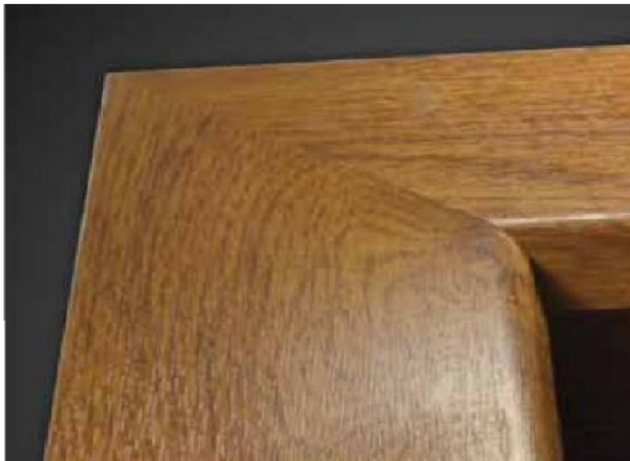

Das Ergebnis unserer neuen Schweißmaschine ist eine makellose Eckverbindung. Die Gehrungen sind nahezu unsichtbar.